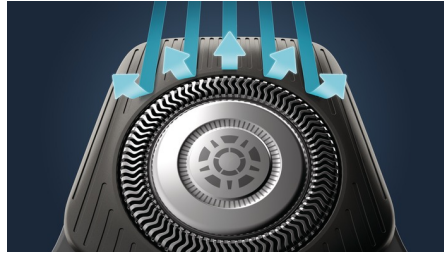

### Capteur Power Adapt

Le capteur intelligent de pilosité faciale détecte la densité des poils 125 fois par seconde. Cette technologie modifie automatiquement la puissance de coupe pour vous procurer un rasage en douceur et sans effort.

### Têtes flexibles 360-D

Les têtes entièrement flexibles pivotent à 360° pour suivre les contours de votre visage. Bénéficiez d'un contact optimal avec la peau pour un rasage impeccable et confortable.

### Têtes de précision Hair-Guide

La nouvelle forme des têtes de rasage a été pensée pour offrir une plus grande précision. Leur surface est dotée de canaux de guidage des poils conçus pour les positionner de manière à permettre une coupe efficace.